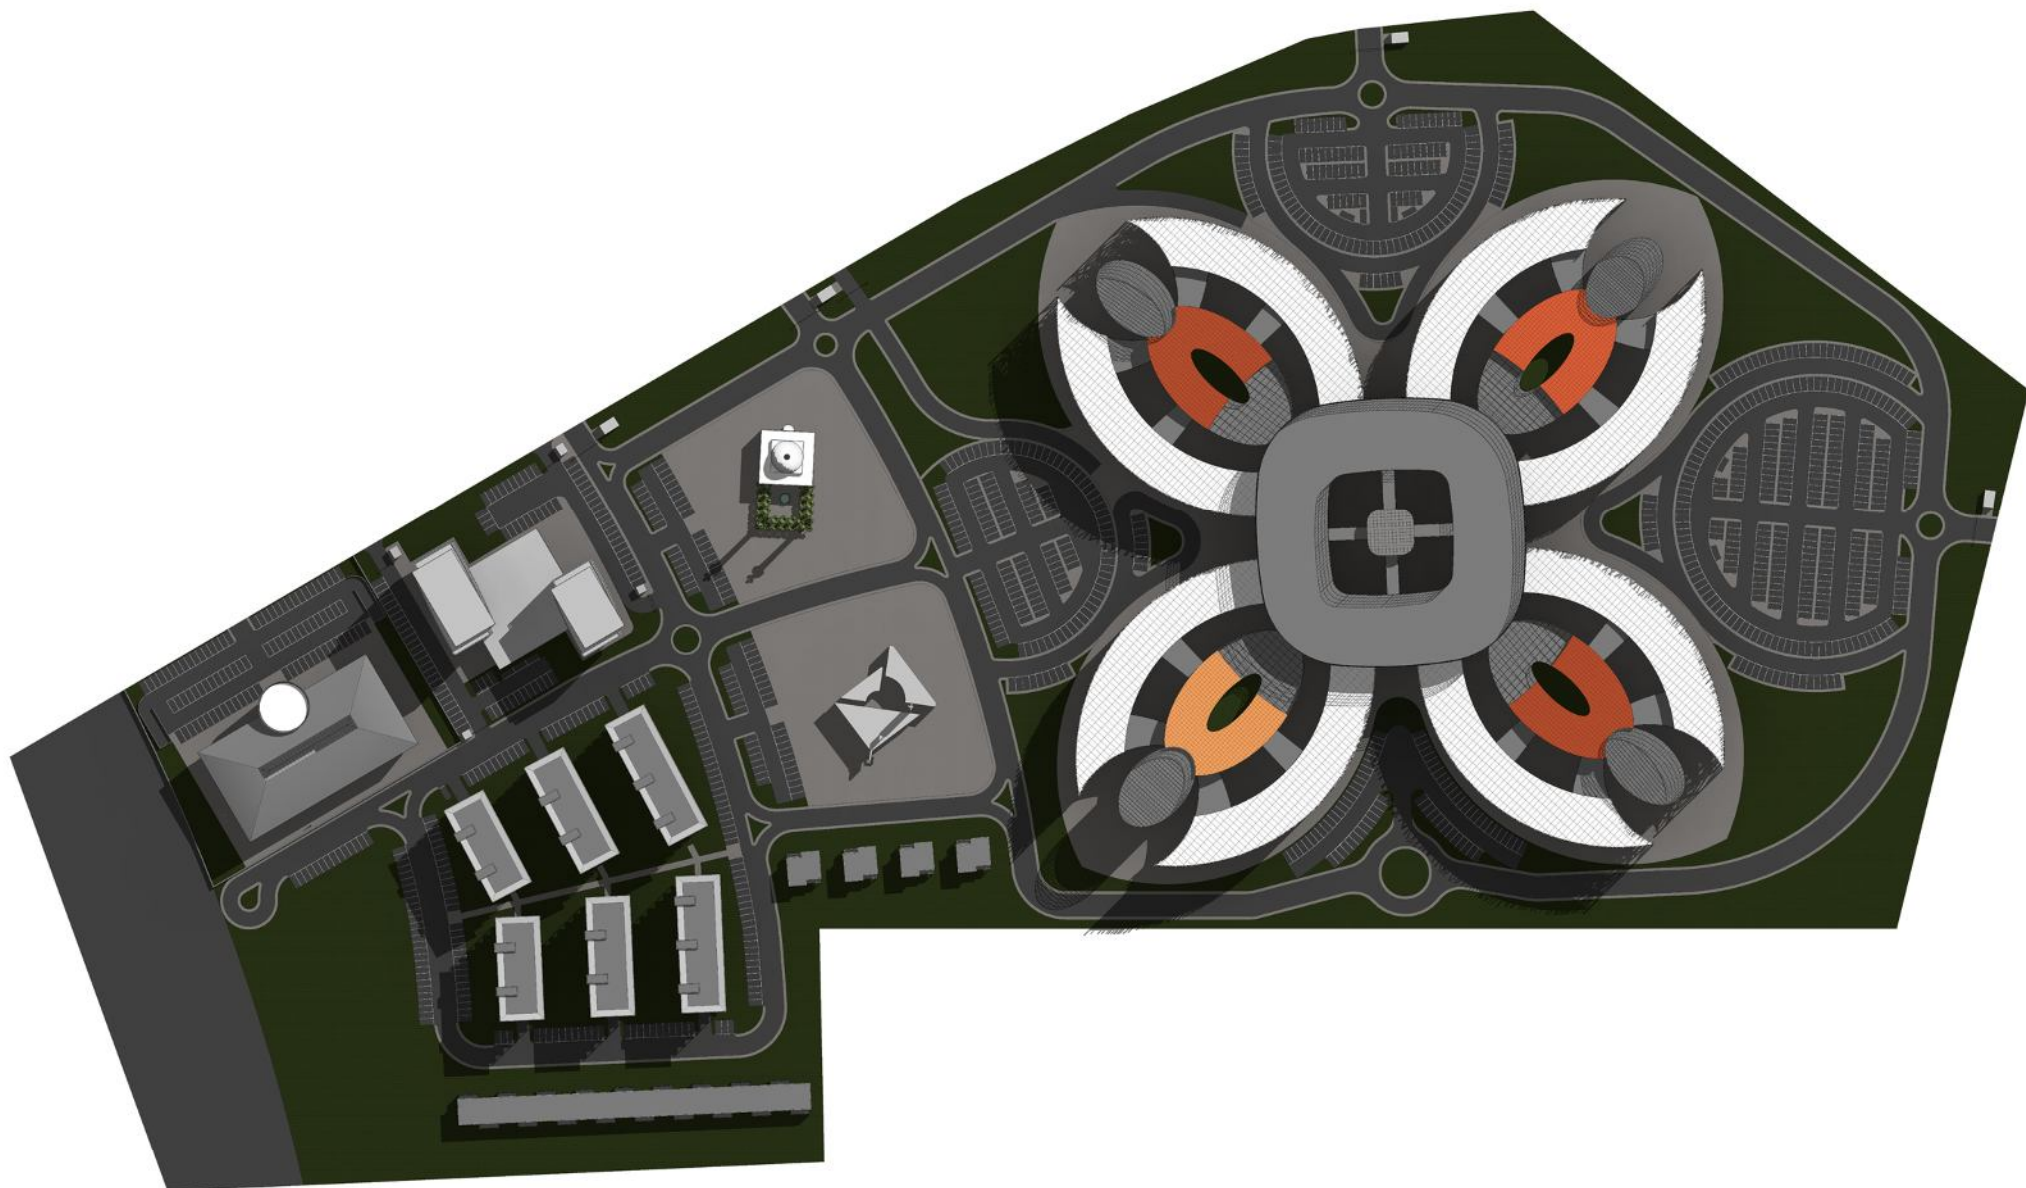

hotel 1:200

OSPEDALE PER 800 POSTI LETTO IN AREA AFRICANA

studiomaroni
architetti associati

OSPEDALE PER 800 POSTI LETTO IN AREA AFRICANA

OSPEDALE PER 800 POSTI LETTO IN AREA AFRICANA

OSPEDALE PER 800 POSTI LETTO IN AREA AFRICANA