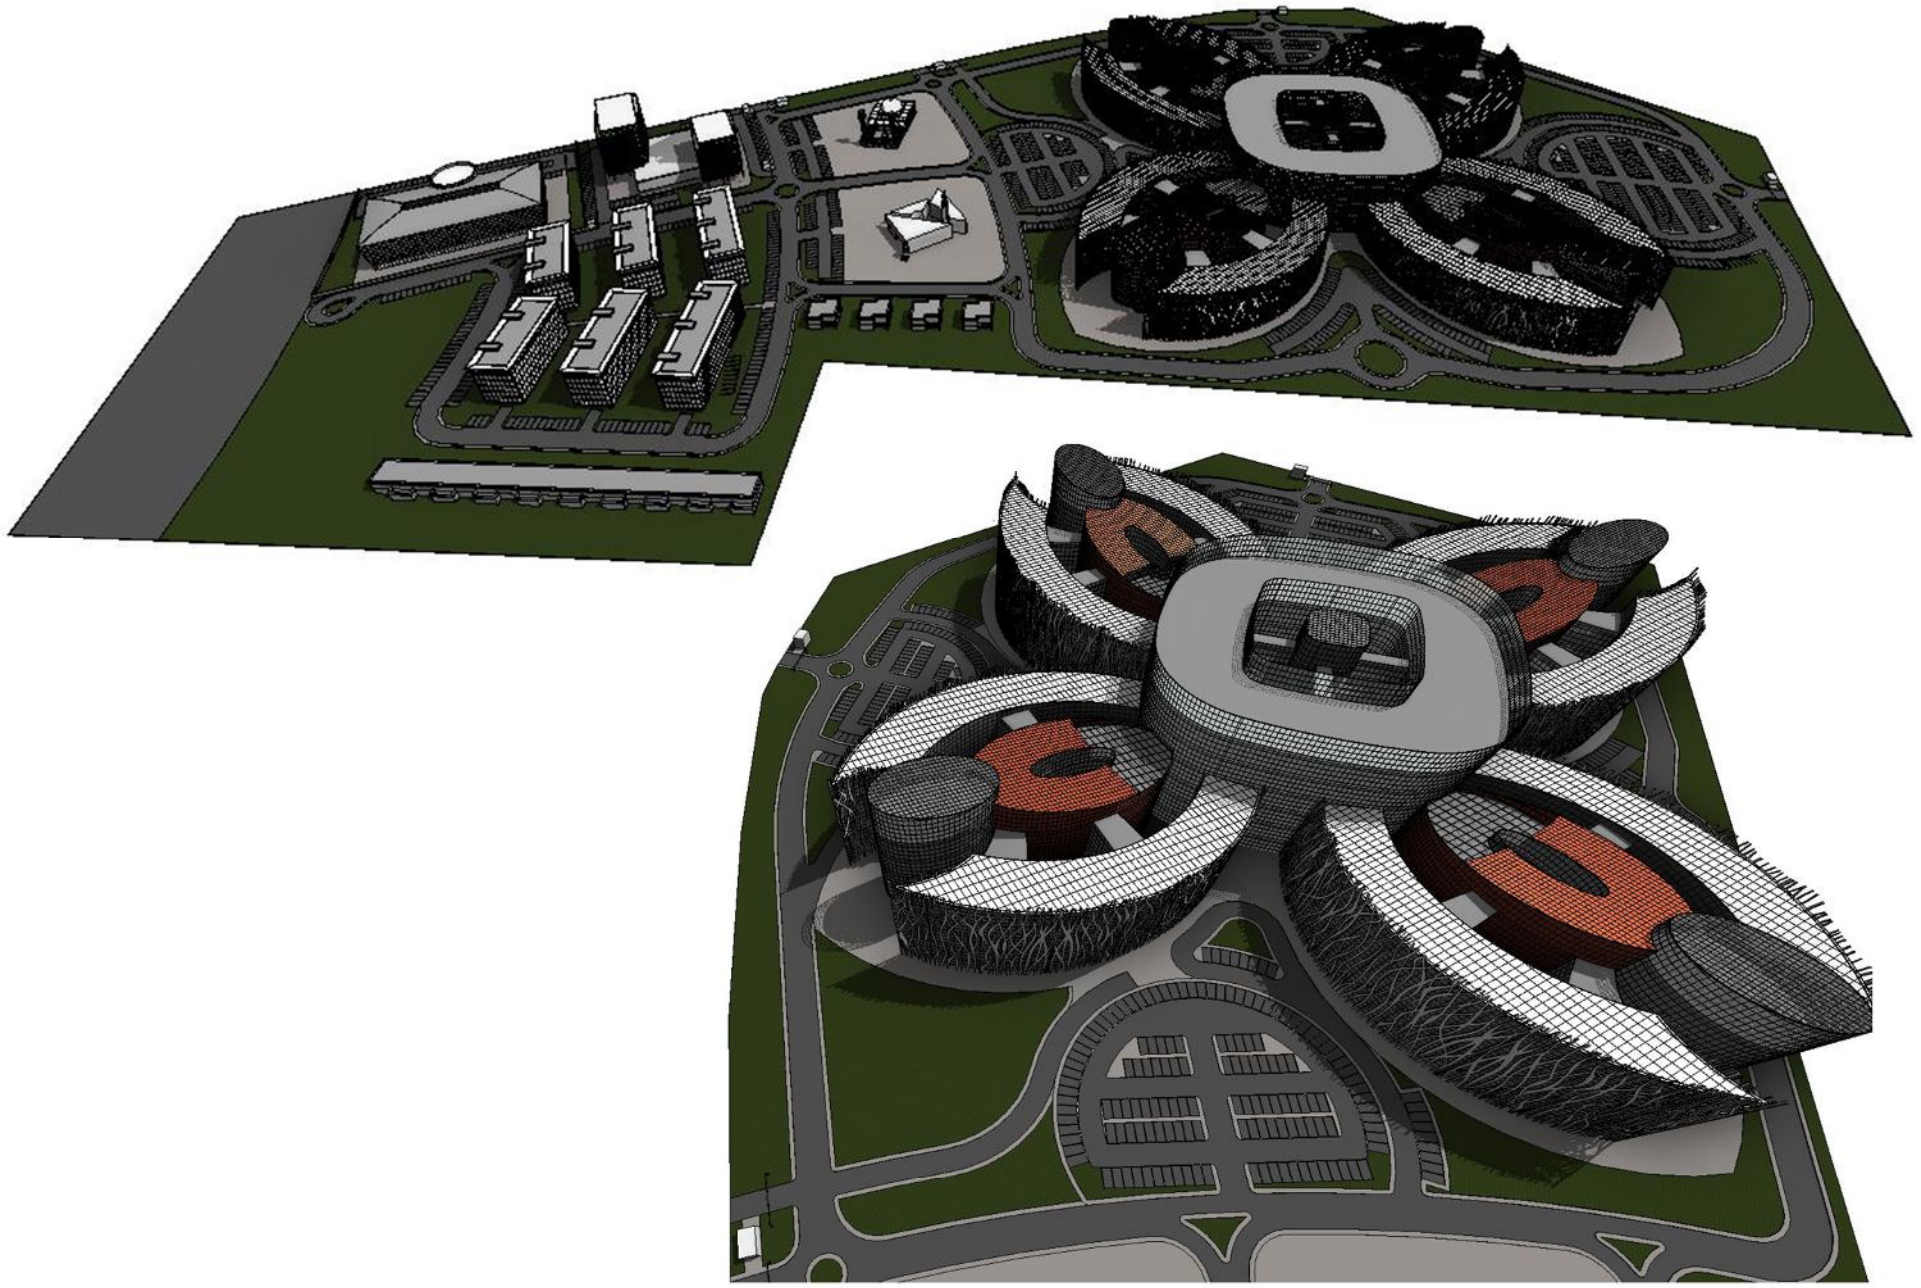

hotel 1:200

OSPEDALE PER 800 POSTI LETTO IN AREA AFRICANA

studiomaroni
architetti associati

OSPEDALE PER 800 POSTI LETTO IN AREA AFRICANA

OSPEDALE PER 800 POSTI LETTO IN AREA AFRICANA

OSPEDALE PER 800 POSTI LETTO IN AREA AFRICANA

OSPEDALE PER 800 POSTI LETTO IN AREA AFRICANA

OSPEDALE PER 800 POSTI LETTO IN AREA AFRICANA

OSPEDALE PER 800 POSTI LETTO IN AREA AFRICANA

OSPEDALE PER 800 POSTI LETTO IN AREA AFRICANA

OSPEDALE PER 800 POSTI LETTO IN AREA AFRICANA

OSPEDALE PER 800 POSTI LETTO IN AREA AFRICANA