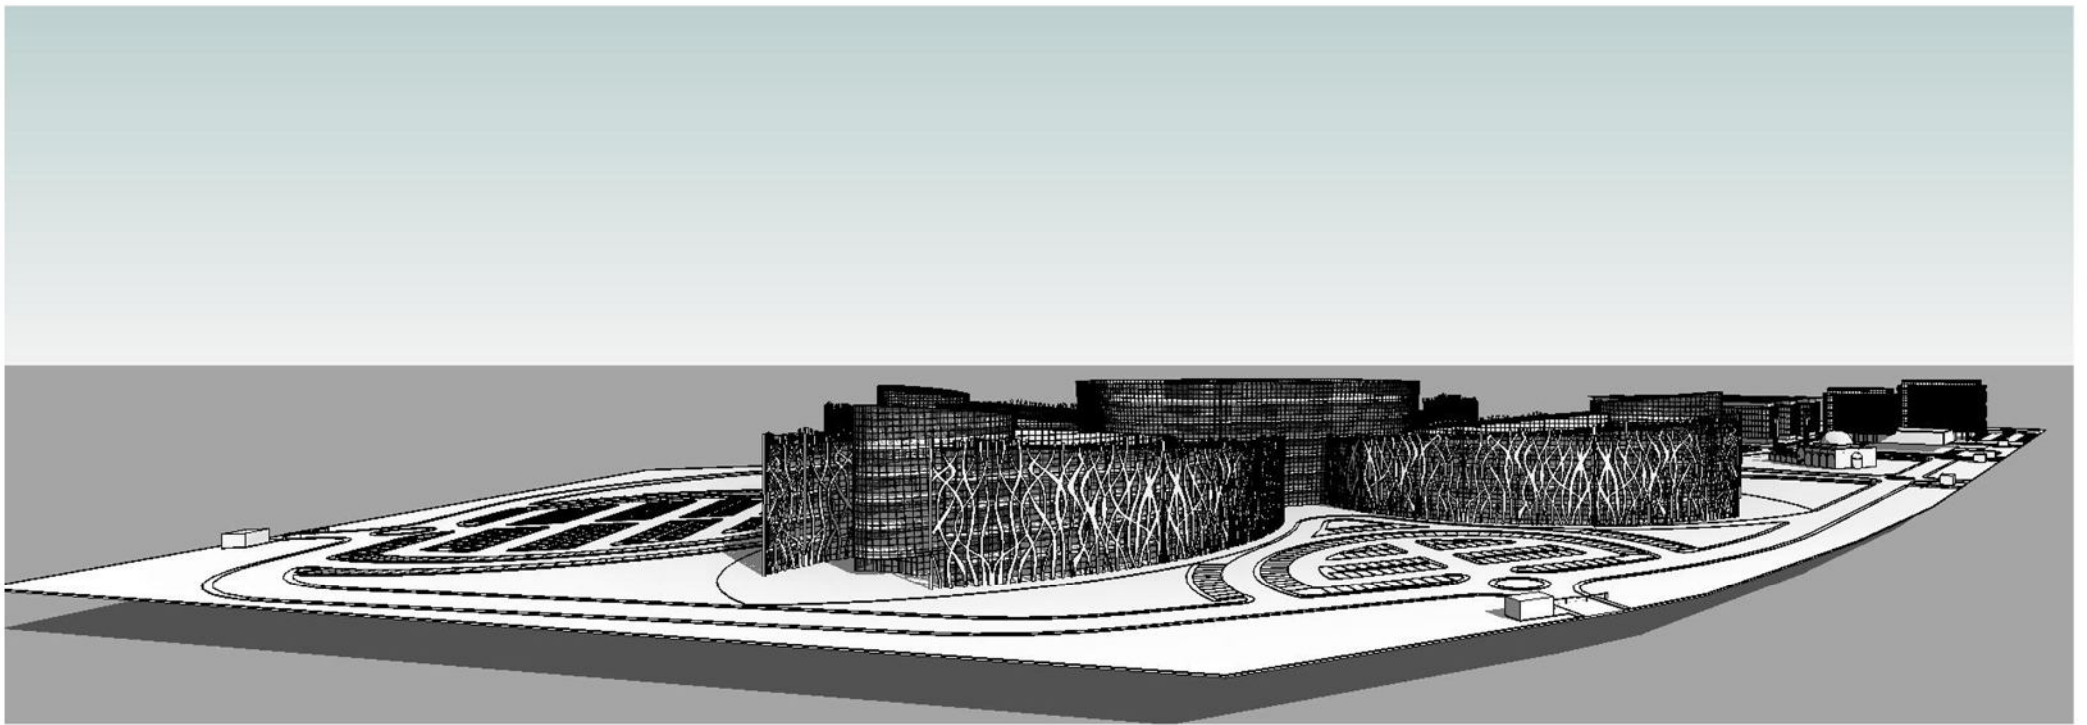

hotel 1:200

OSPEDALE PER 800 POSTI LETTO IN AREA AFRICANA

studiomaroni
architetti associati

OSPEDALE PER 800 POSTI LETTO IN AREA AFRICANA

OSPEDALE PER 800 POSTI LETTO IN AREA AFRICANA

OSPEDALE PER 800 POSTI LETTO IN AREA AFRICANA

OSPEDALE PER 800 POSTI LETTO IN AREA AFRICANA

OSPEDALE PER 800 POSTI LETTO IN AREA AFRICANA

OSPEDALE PER 800 POSTI LETTO IN AREA AFRICANA

OSPEDALE PER 800 POSTI LETTO IN AREA AFRICANA

OSPEDALE PER 800 POSTI LETTO IN AREA AFRICANA

OSPEDALE PER 800 POSTI LETTO IN AREA AFRICANA