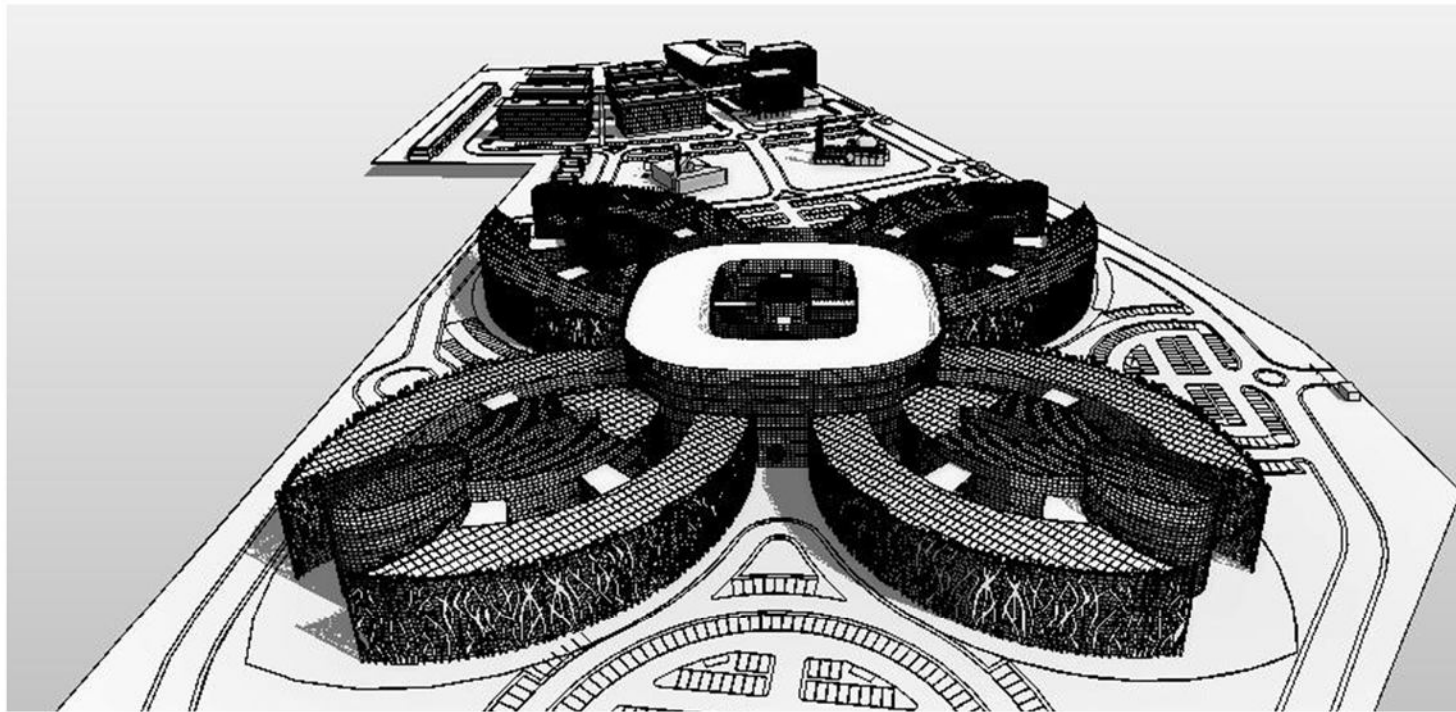

hotel 1:200

OSPEDALE PER 800 POSTI LETTO IN AREA AFRICANA

studiomaroni
architetti associati

OSPEDALE PER 800 POSTI LETTO IN AREA AFRICANA

OSPEDALE PER 800 POSTI LETTO IN AREA AFRICANA

OSPEDALE PER 800 POSTI LETTO IN AREA AFRICANA

OSPEDALE PER 800 POSTI LETTO IN AREA AFRICANA

OSPEDALE PER 800 POSTI LETTO IN AREA AFRICANA

OSPEDALE PER 800 POSTI LETTO IN AREA AFRICANA

OSPEDALE PER 800 POSTI LETTO IN AREA AFRICANA

OSPEDALE PER 800 POSTI LETTO IN AREA AFRICANA

OSPEDALE PER 800 POSTI LETTO IN AREA AFRICANA