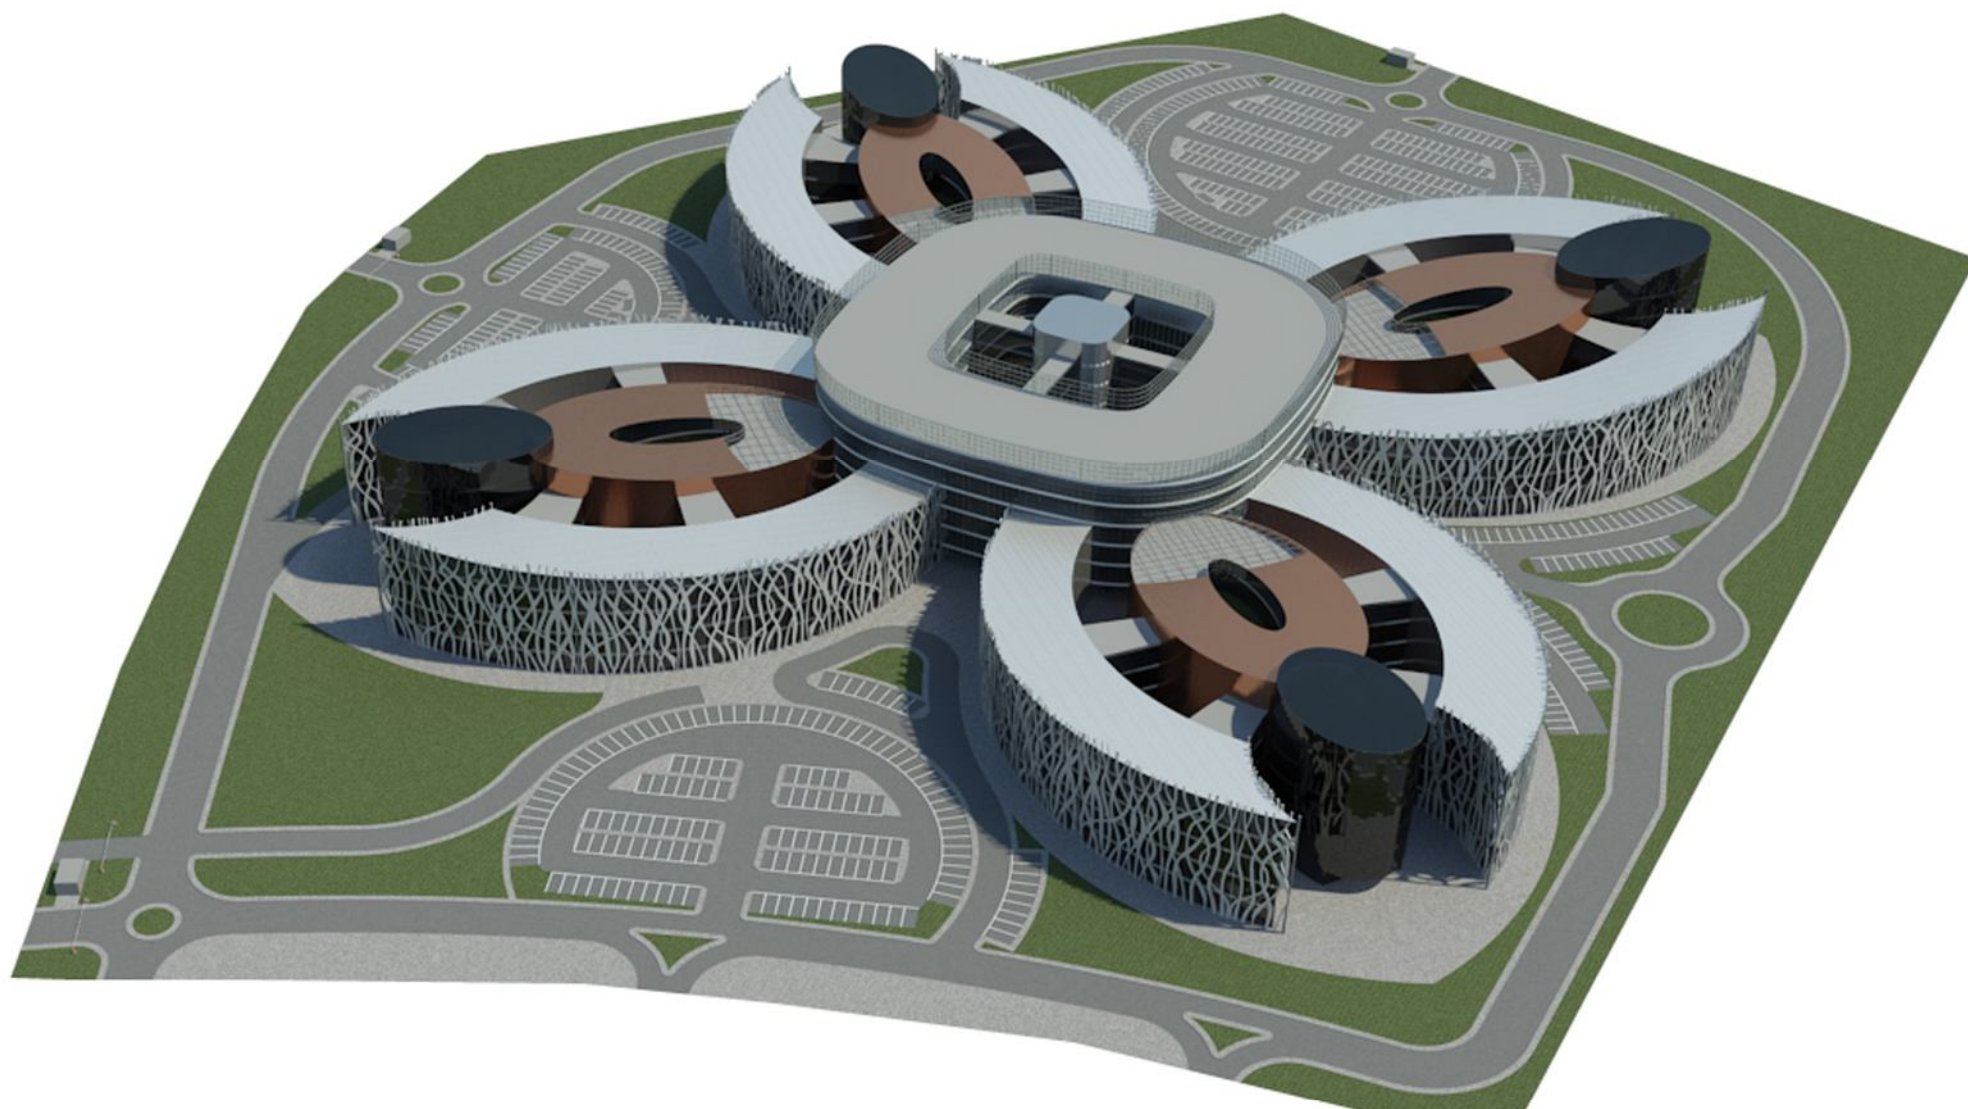

hotel 1:200

OSPEDALE PER 800 POSTI LETTO IN AREA AFRICANA

studiomaroni
architetti associati

OSPEDALE PER 800 POSTI LETTO IN AREA AFRICANA

OSPEDALE PER 800 POSTI LETTO IN AREA AFRICANA

OSPEDALE PER 800 POSTI LETTO IN AREA AFRICANA

OSPEDALE PER 800 POSTI LETTO IN AREA AFRICANA

OSPEDALE PER 800 POSTI LETTO IN AREA AFRICANA

OSPEDALE PER 800 POSTI LETTO IN AREA AFRICANA

OSPEDALE PER 800 POSTI LETTO IN AREA AFRICANA

OSPEDALE PER 800 POSTI LETTO IN AREA AFRICANA

OSPEDALE PER 800 POSTI LETTO IN AREA AFRICANA